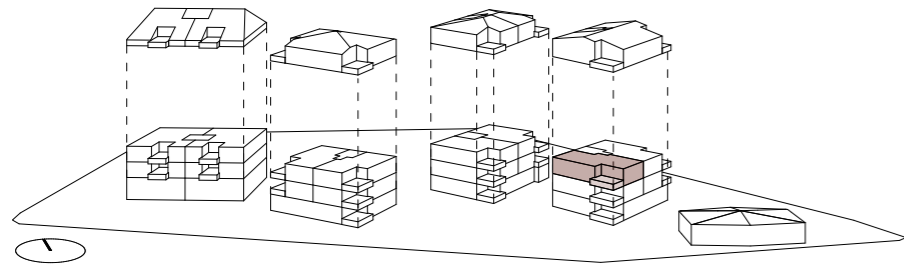

Haus 4 | H4.2.1
2.5-Zimmer-Wohnung

Wohnfläche	75.5 m²
Raumhöhe	2.5 m
Balkon	14.0 m²
Keller	8.5 m²