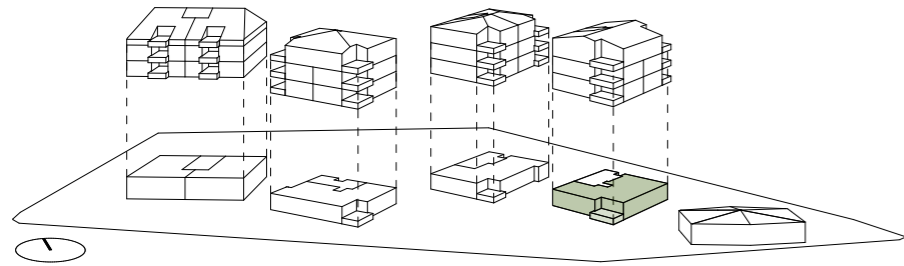

LEBEN IN SARNEN

Haus 4 | H4.0.1
4.5-Zimmer-Gartenwohnung

Wohnfläche	134.5m ²
Raumhöhe	2.5 m
Gartensitzplatz	14.0 m ²
Aussenfläche	102.0 m ²
Keller	11.5 m ²

EBERLI.

Beratung und Verkauf
Eberli AG
Feldstrasse 2 | 6060 Sarnen
Telefon 041 666 38 48
vermarktung@eberli-ag.ch
dorf-hyyser.ch