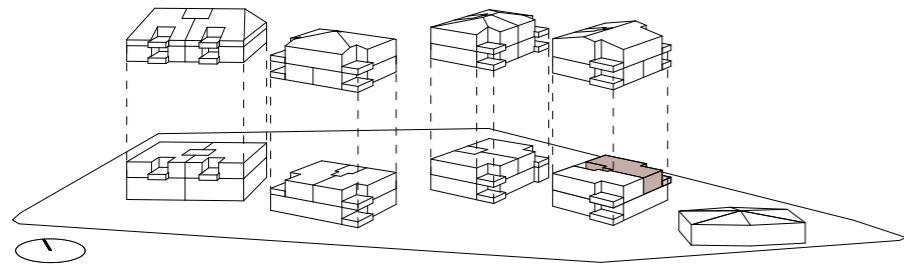

Haus 4 | H4.1.2
2.5-Zimmer-Wohnung

Wohnfläche	75.5 m²
Raumhöhe	2.5 m
Balkon	14.0 m²
Keller	8.5 m²