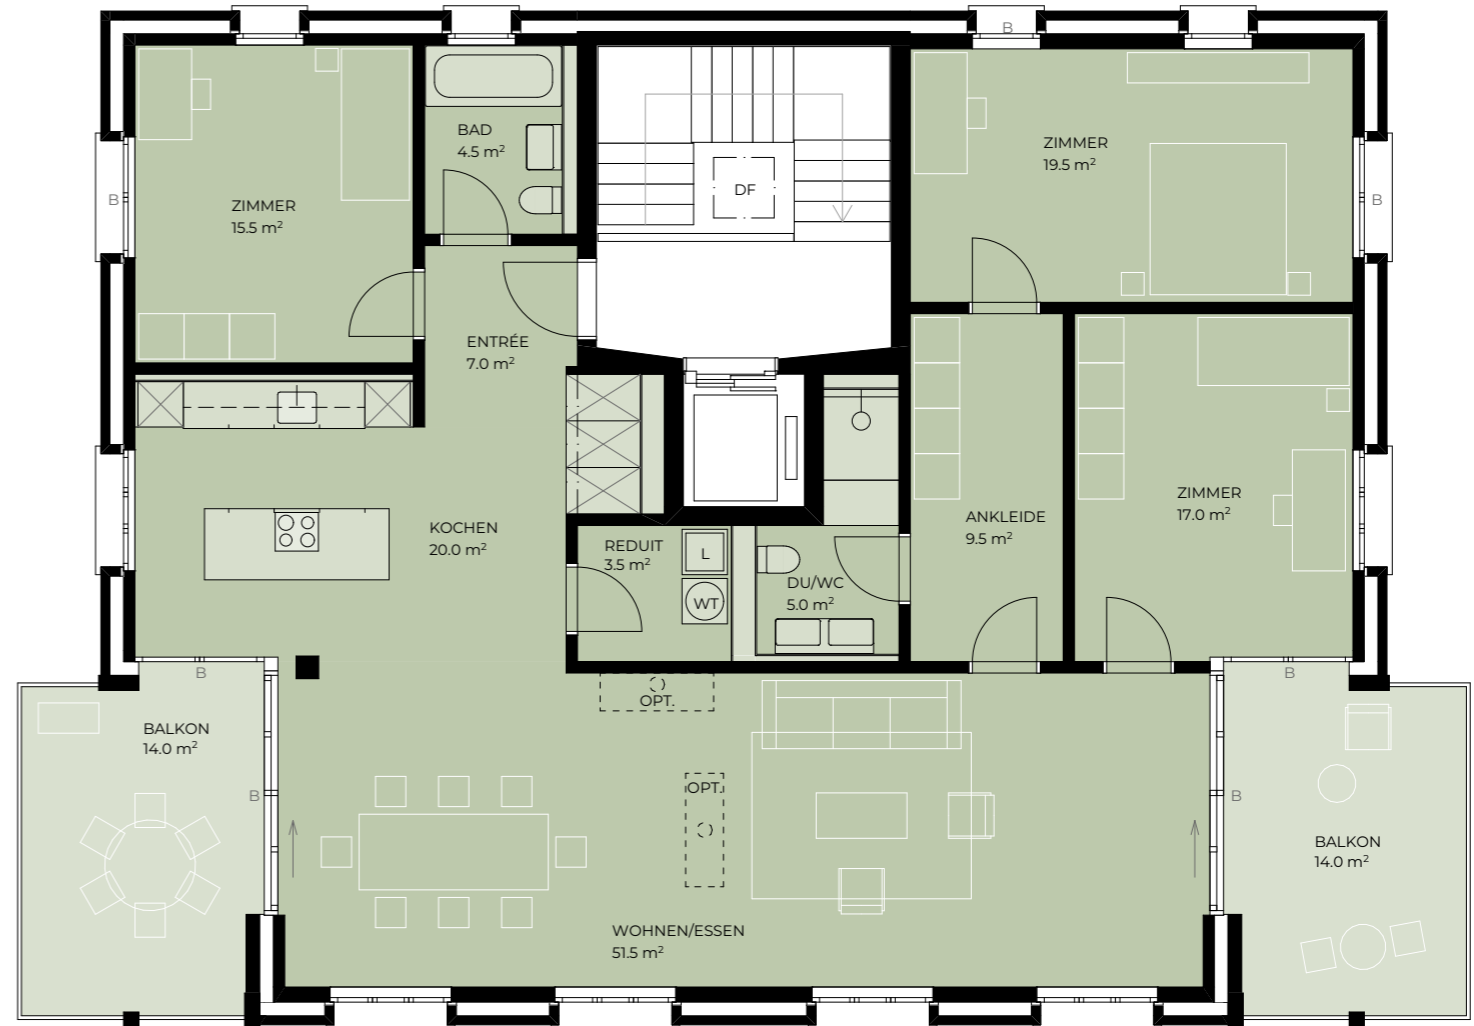

LEBEN IN SARNEN

Haus 4 | H4.2.2
2.5-Zimmer-Wohnung

Wohnfläche	75.5 m ²
Raumhöhe	2.5 m
Balkon	14.0 m ²
Keller	8.5 m ²

EBERLI.

Beratung und Verkauf
Eberli AG
Feldstrasse 2 | 6060 Sarnen
Telefon 041 666 38 48
vermarktung@eberli-ag.ch
dorf-hyyser.ch

LEBEN IN SARNEN

Haus 4 | H4.3.1
4.5-Zimmer-Dachwohnung

Wohnfläche	153.0 m ²
Raumhöhe	2.7 - 4.0 m
Balkon	28.0 m ²
Keller	12.5 m ²

EBERLI.

Beratung und Verkauf
Eberli AG
Feldstrasse 2 | 6060 Sarnen
Telefon 041 666 38 48
vermarktung@eberli-ag.ch
dorf-hyyser.ch