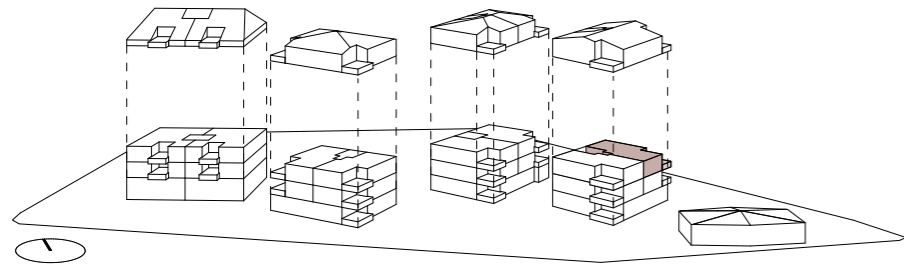

Haus 4 | H4.2.2
2.5-Zimmer-Wohnung

Wohnfläche	75.5 m²
Raumhöhe	2.5 m
Balkon	14.0 m²
Keller	8.5 m²