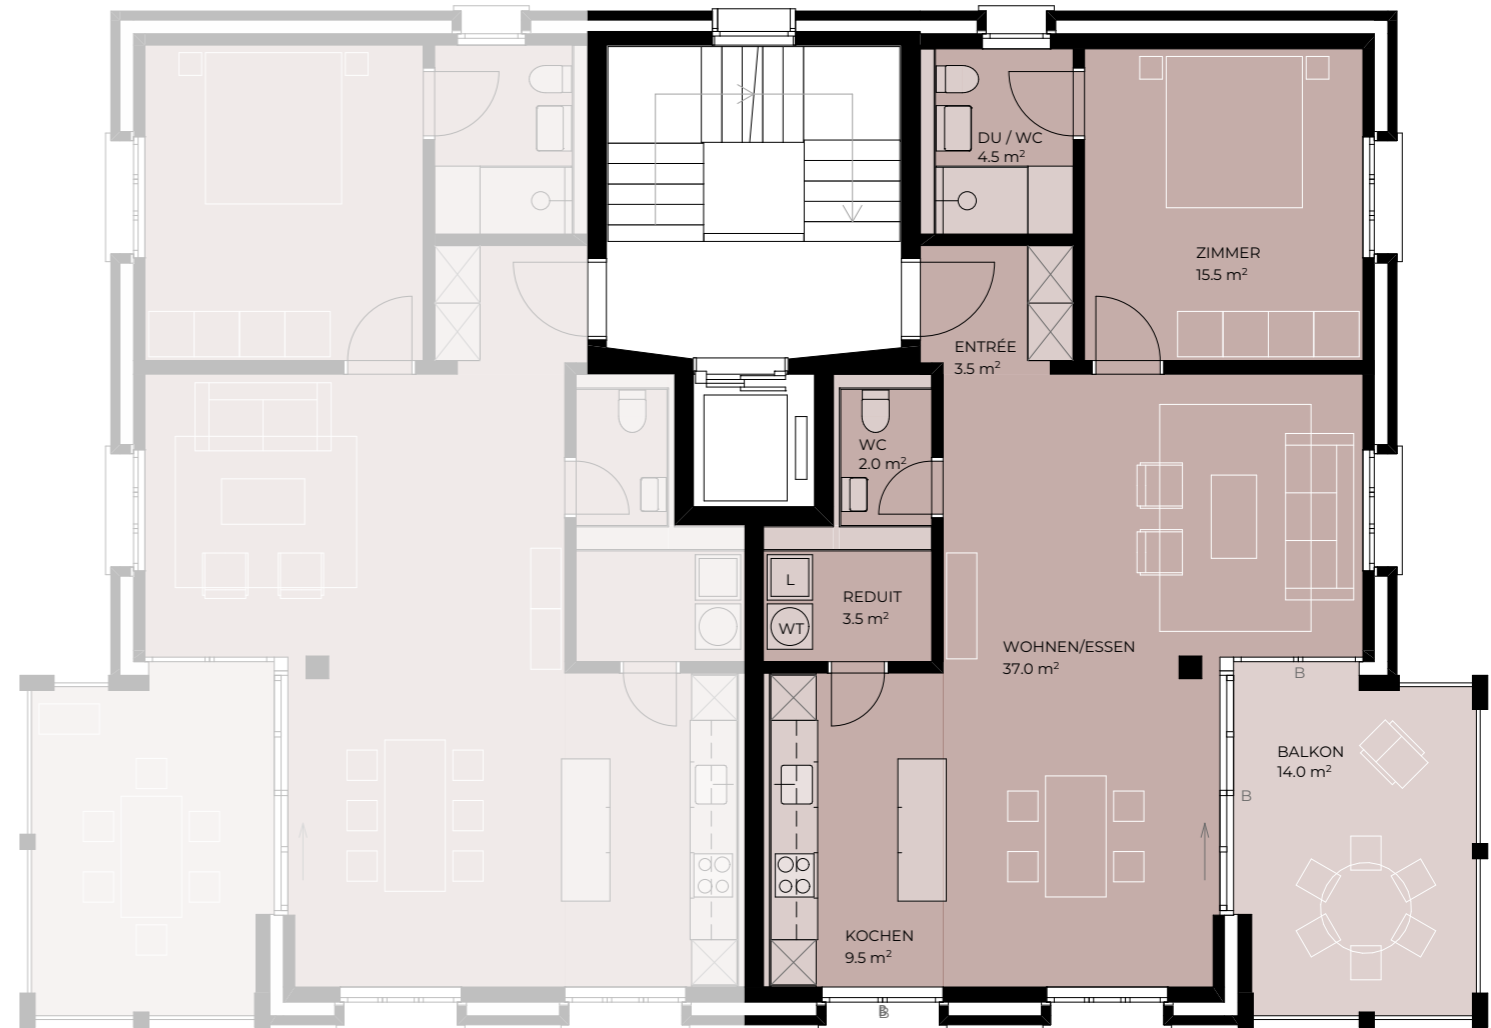

EBERLI.

Beratung und Verkauf
Eberli AG
Feldstrasse 2 | 6060 Sarnen
Telefon 041 666 38 48
vermarktung@eberli-ag.ch
dorf-hyyser.ch