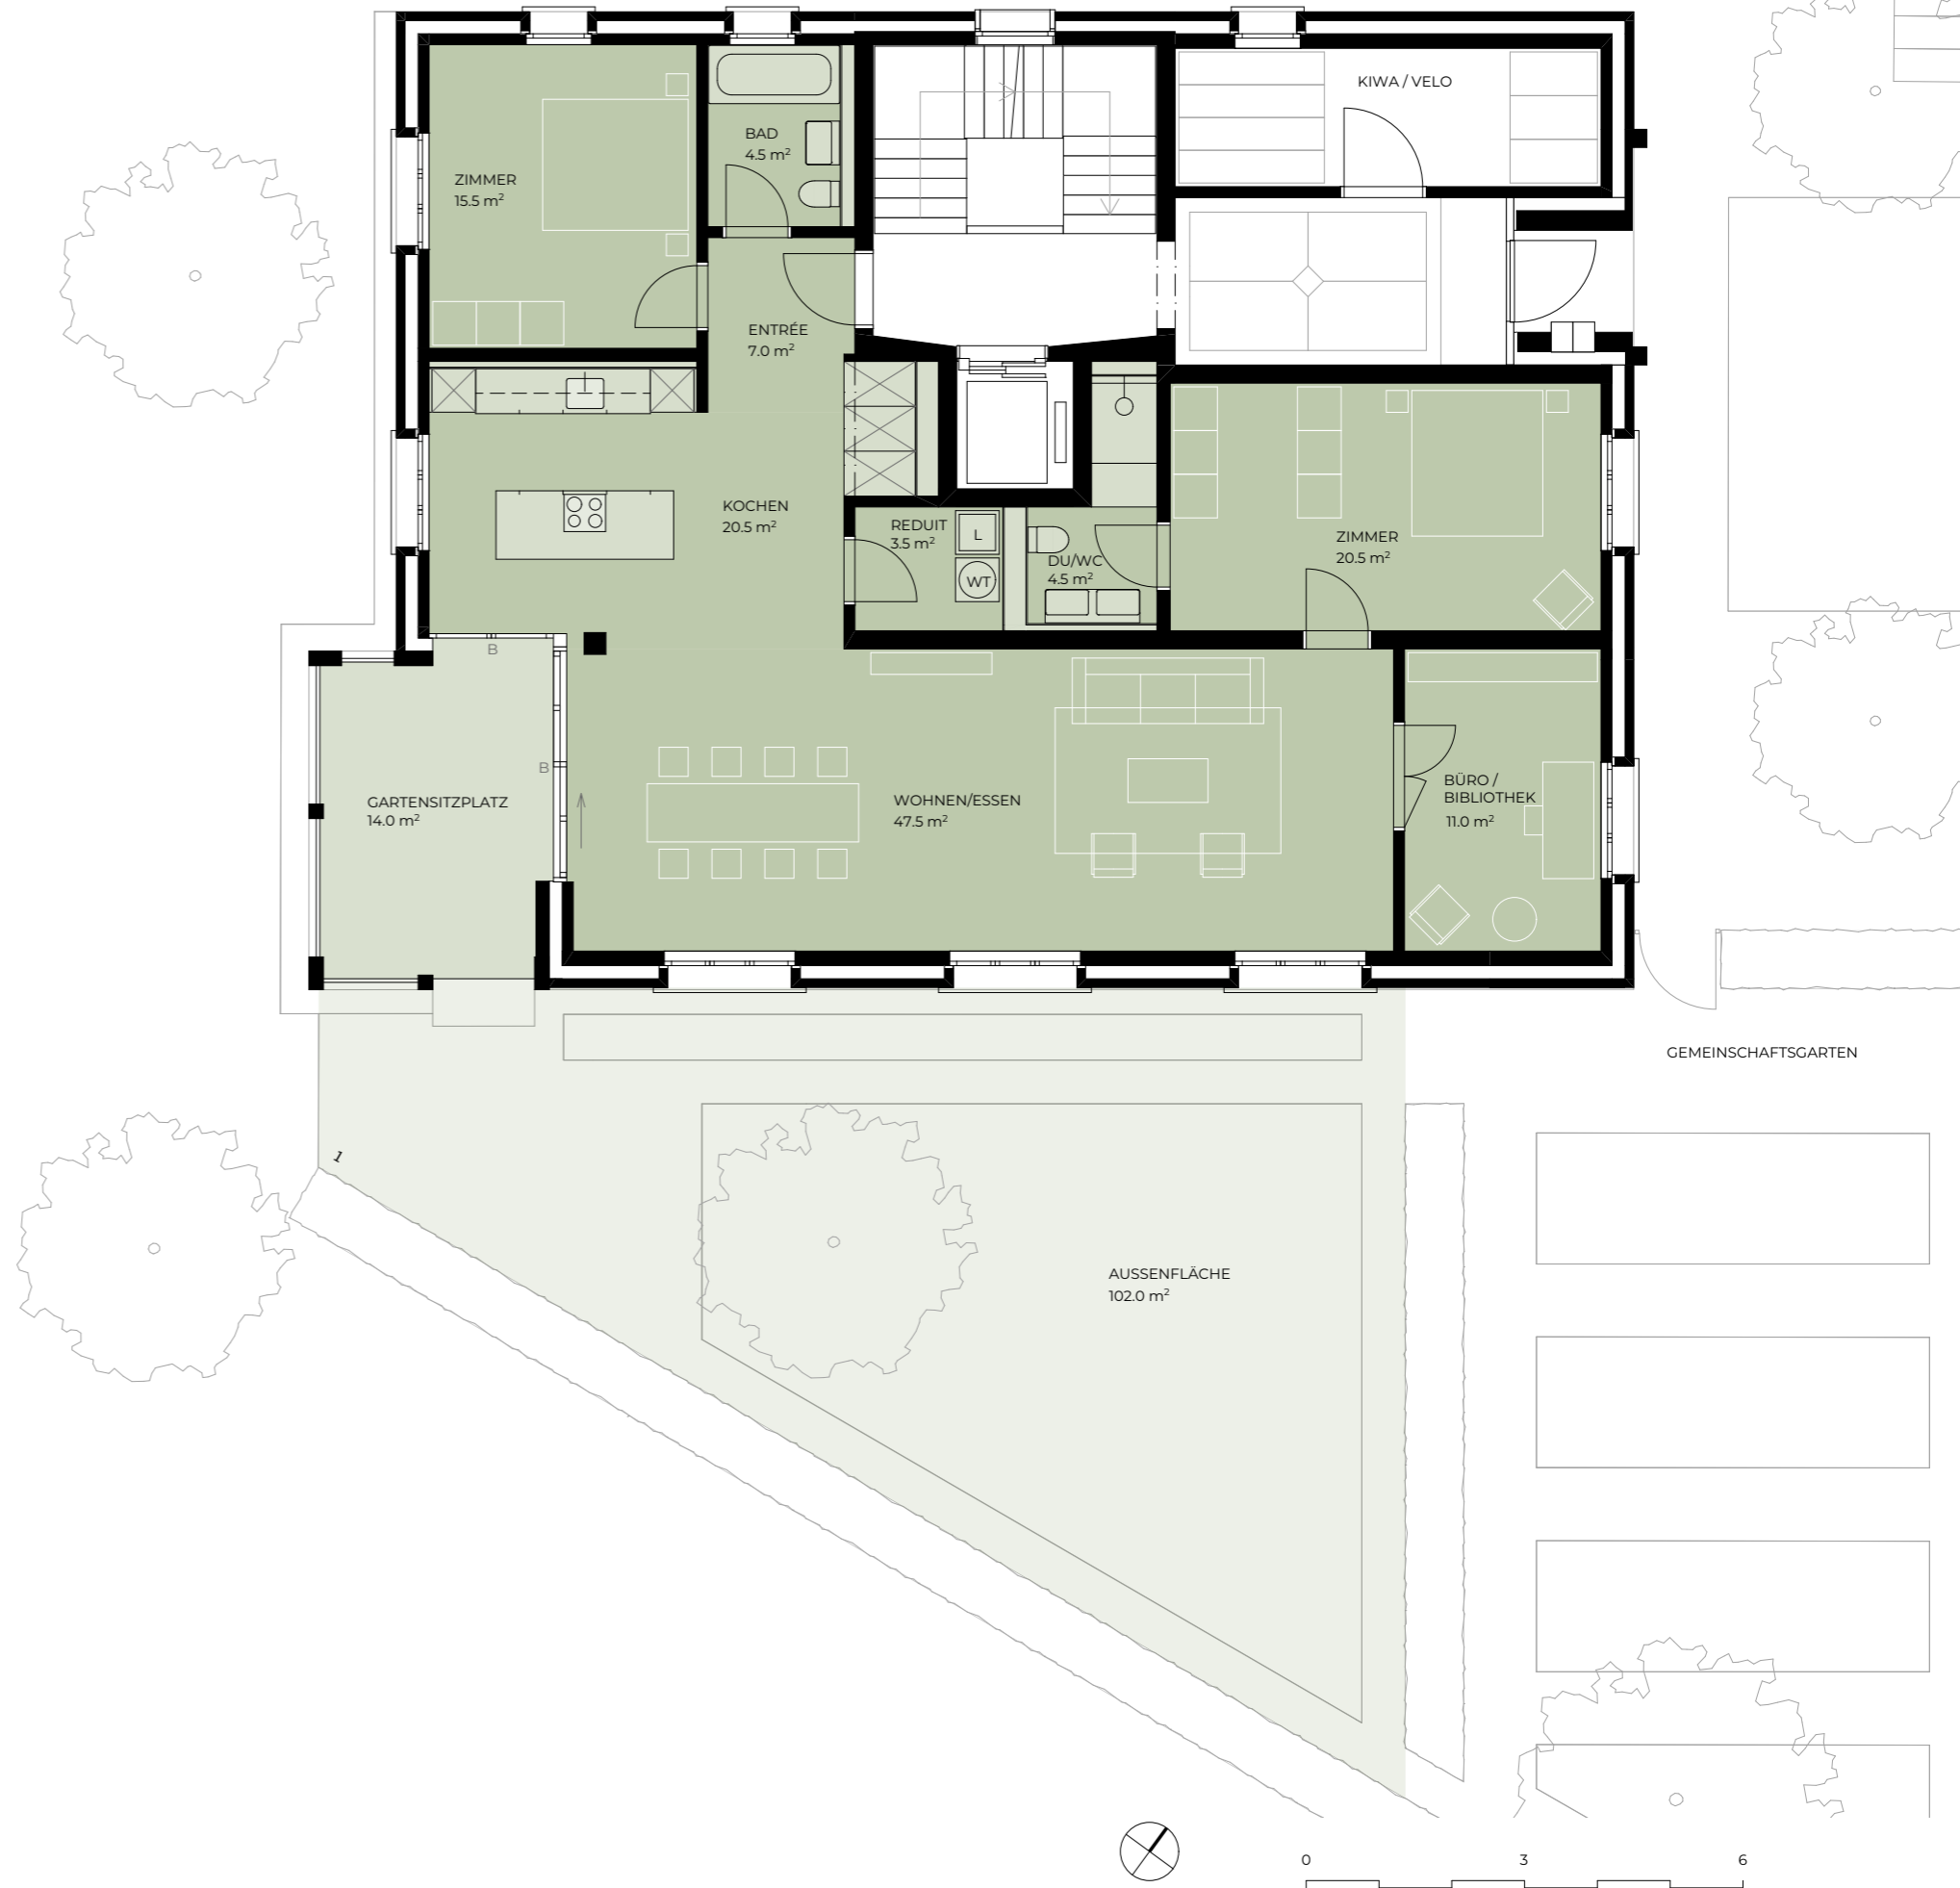

LEBEN IN SARNEN

Haus 4 | H4.0.1
4.5-Zimmer-Gartenwohnung

Wohnfläche	134.5m ²
Raumhöhe	2.5 m
Gartensitzplatz	14.0 m ²
Aussenfläche	102.0 m ²
Keller	11.5 m ²

EBERLI.

Beratung und Verkauf
Eberli AG
Feldstrasse 2 | 6060 Sarnen
Telefon 041 666 38 48
vermarktung@eberli-ag.ch
dorf-hyyser.ch

LEBEN IN SARNEN

Haus 4 | H4.1.1
2.5-Zimmer-Wohnung

Wohnfläche	75.5 m ²
Raumhöhe	2.5 m
Balkon	14.0 m ²
Keller	8.5 m ²

EBERLI.

Beratung und Verkauf
Eberli AG
Feldstrasse 2 | 6060 Sarnen
Telefon 041 666 38 48
vermarktung@eberli-ag.ch
dorf-hyysen.ch