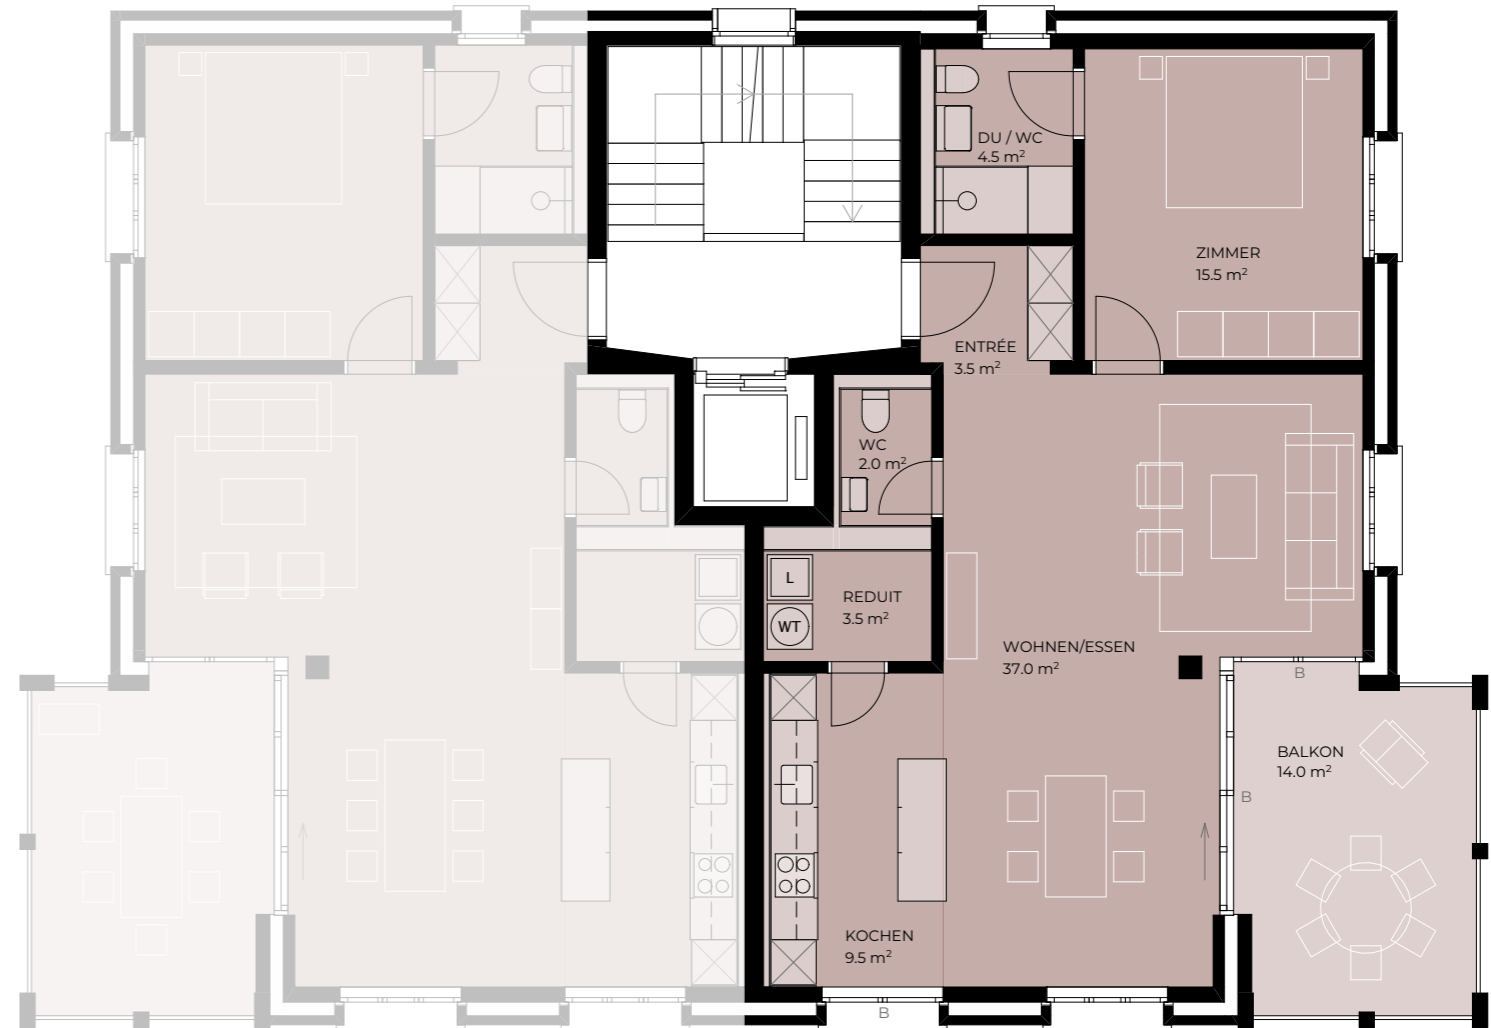

EBERLI.

Beratung und Verkauf
Eberli AG
Feldstrasse 2 | 6060 Sarnen
Telefon 041 666 38 48
vermarktung@eberli-ag.ch
dorf-hyyser.ch