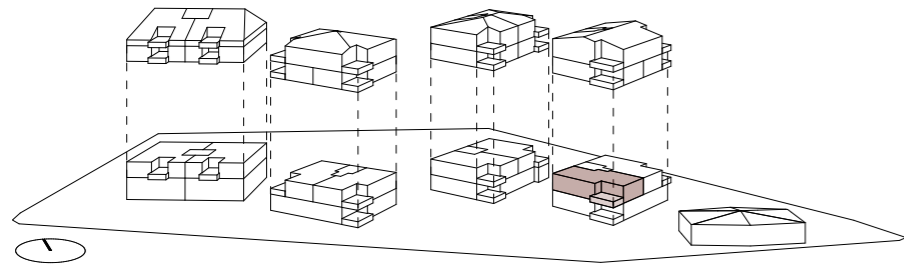

Haus 4 | H4.1.1
2.5-Zimmer-Wohnung

Wohnfläche	75.5 m²
Raumhöhe	2.5 m
Balkon	14.0 m²
Keller	8.5 m²